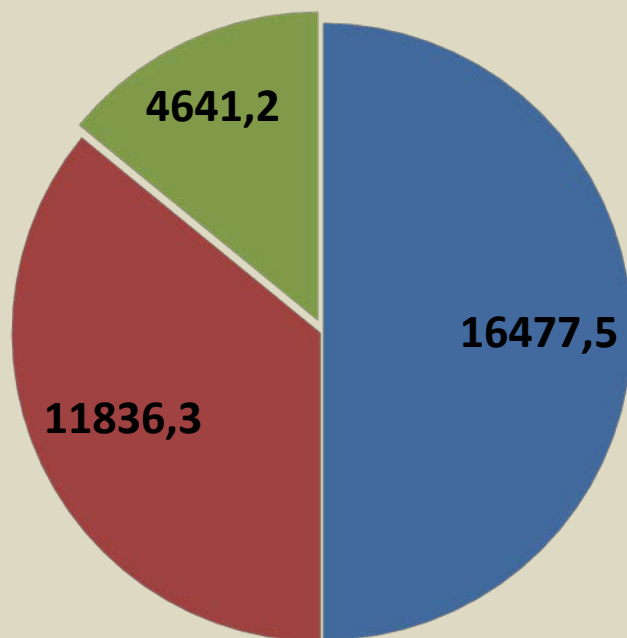

Сохтори маҷмӯи маҳсулоти кишоварзӣ

соли 2012
(млн. сомонӣ)

- ҳамагӣ
- растанипарварӣ
- чорводорӣ

Январ-август с. 2013 нисбати
январ-август соли 2012, %

- Ҳамагӣ
- растанипарварӣ
- чорводорӣ

Истењсоли мањсулоти кишоварзї дар соли 2012

Истеъсоли маъсулоти кишоварзӣ дар моҳҳои январ-август