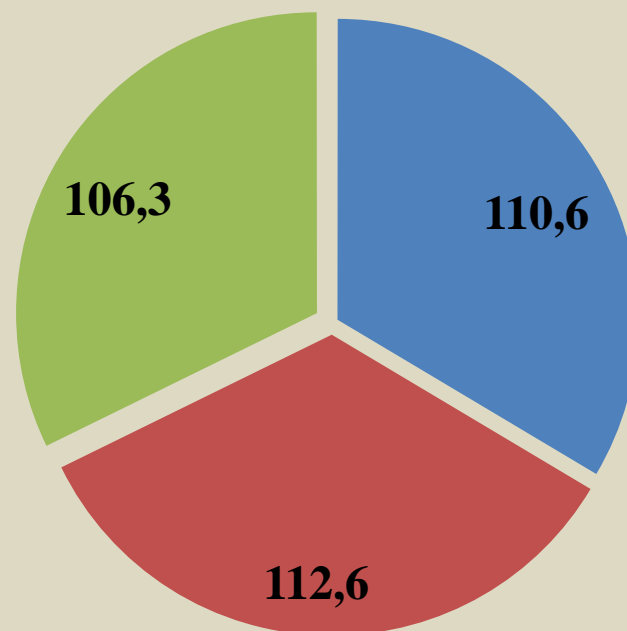

Сохтори маҷмӯи маҳсулоти кишоварзӣ

соли 2012
(млн. сомонӣ)

- ҳамагӣ
- растанипарварӣ
- чорводорӣ

Январ-август с. 2013 нисбати
январ-август соли 2012, %

- Ҳамагӣ
- растанипарварӣ
- чорводорӣ

Истењсоли мањсулоти кишоварзї дар соли 2012

Истеъсоли маъсулоти кишоварзӣ дар моҳҳои январ-август