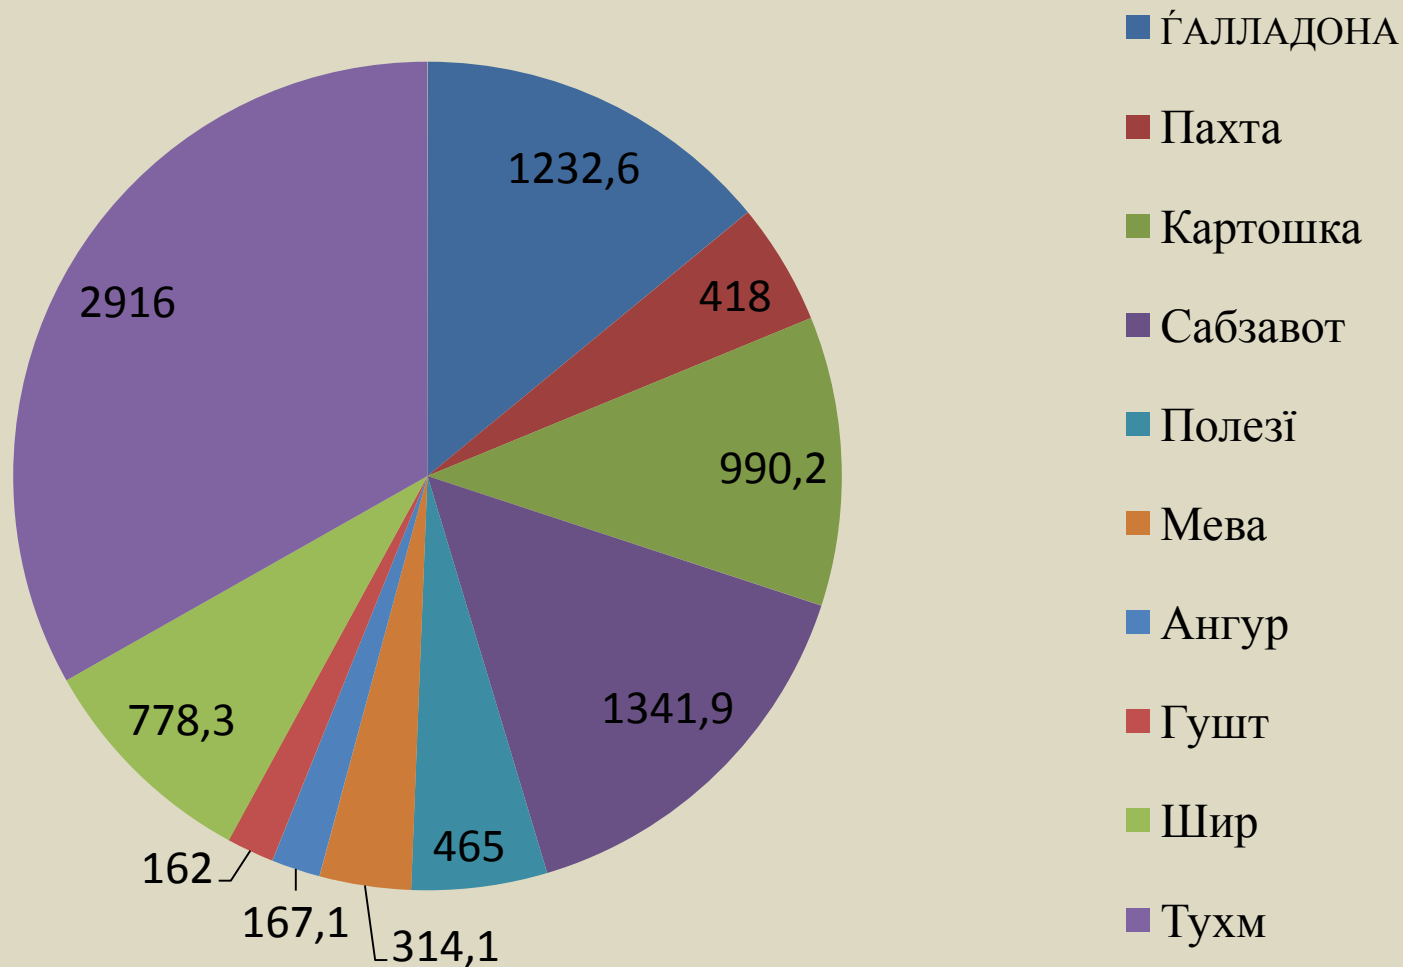

Сохтори маҷмӯи маҳсулоти кишоварзӣ

соли 2012
(млн. сомонӣ)

- ҳамагӣ
- растанипарварӣ
- чорводорӣ

Январ-август с. 2013 нисбати
январ-август соли 2012, %

- Ҳамагӣ
- растанипарварӣ
- чорводорӣ

Истењсоли мањсулоти кишоварзї дар соли 2012

Истеъсоли маъсулоти кишоварзӣ дар моҳҳои январ-август